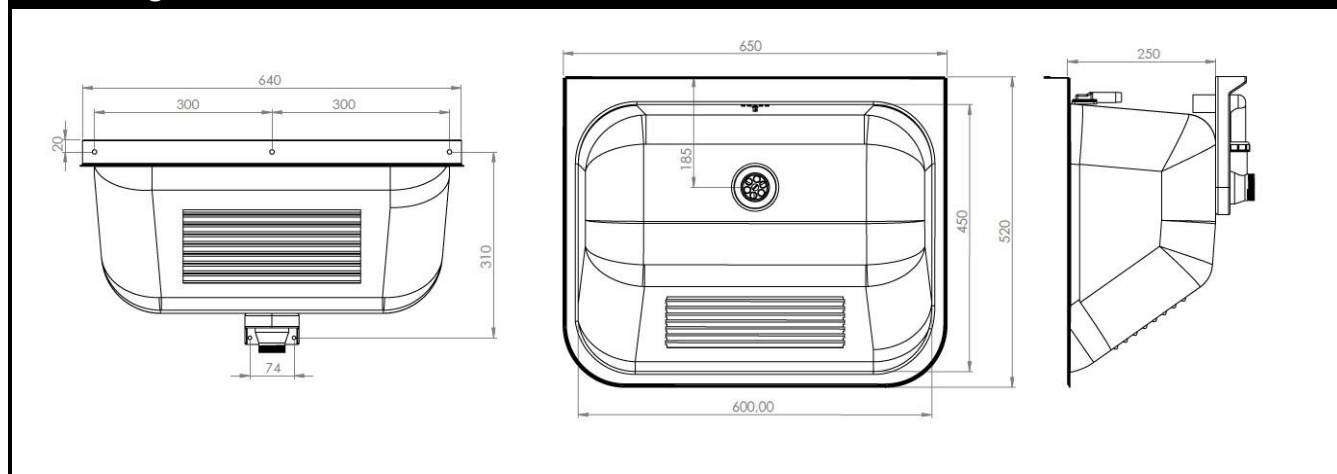

Levering omvatting / Supplied parts

Installatie / Installation

Afmetingen / Dimensions

Onderhoud :

Het RVS oppervlak dient regelmatig schoongemaakt te worden, dit mag echter niet met agressieve of schurende schoonmaakmiddelen.