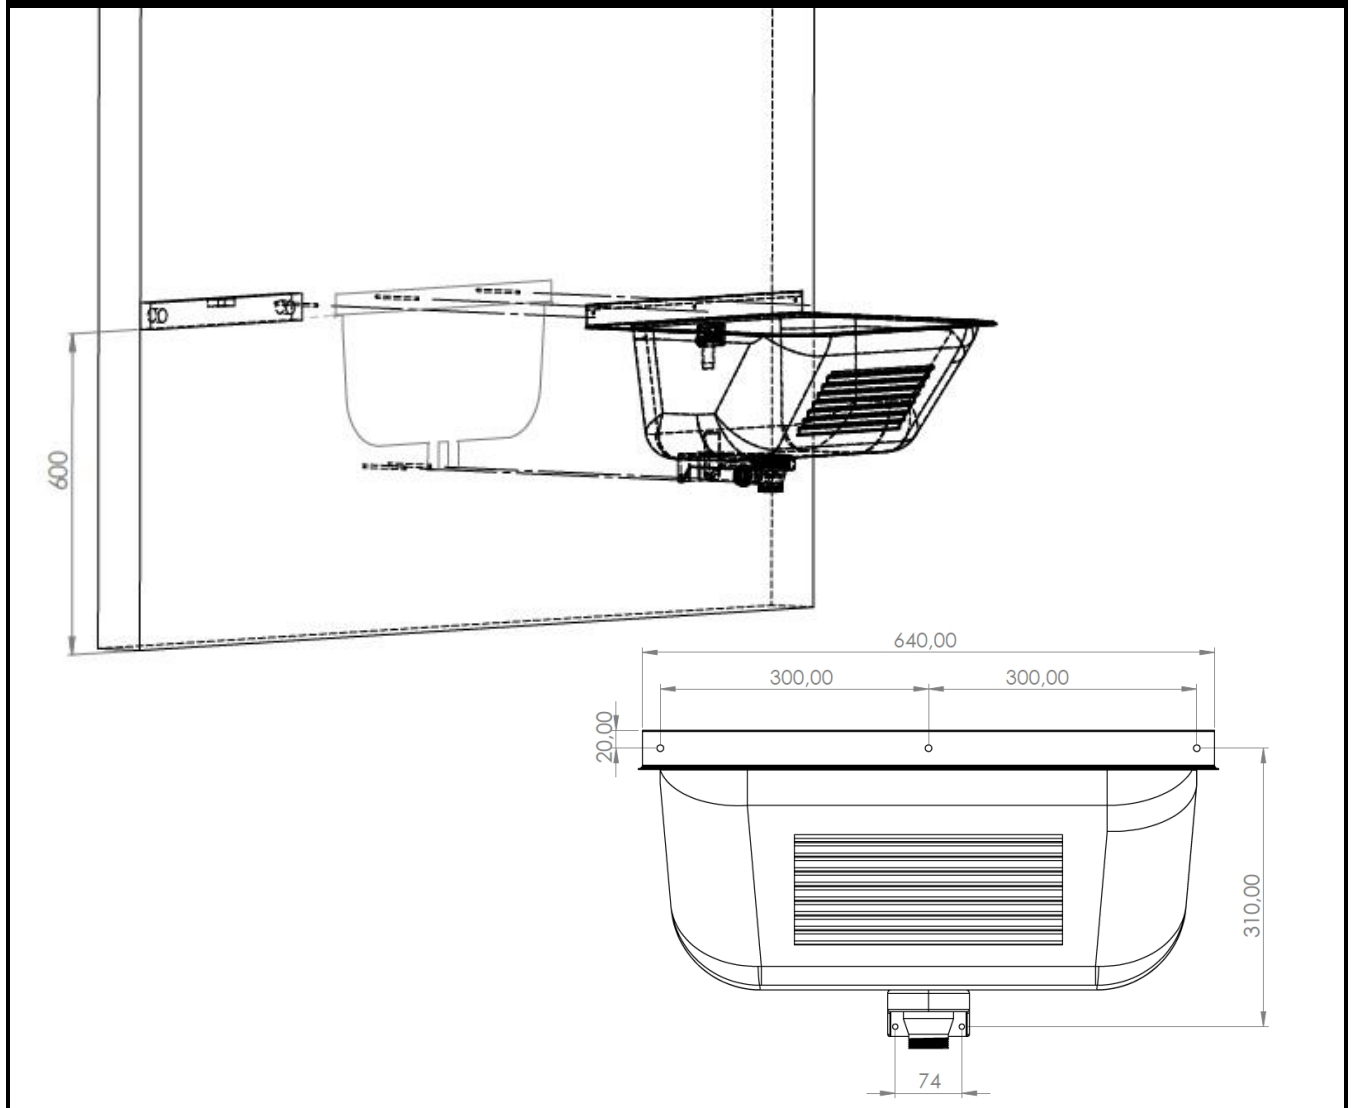

Levering omvatting / Supplied parts

Installatie / Installation

Afmetingen / Dimensions

Onderhoud :

Het RVS oppervlak dient regelmatig schoongemaakt te worden, dit mag echter niet met agressieve of schurende schoonmaakmiddelen.