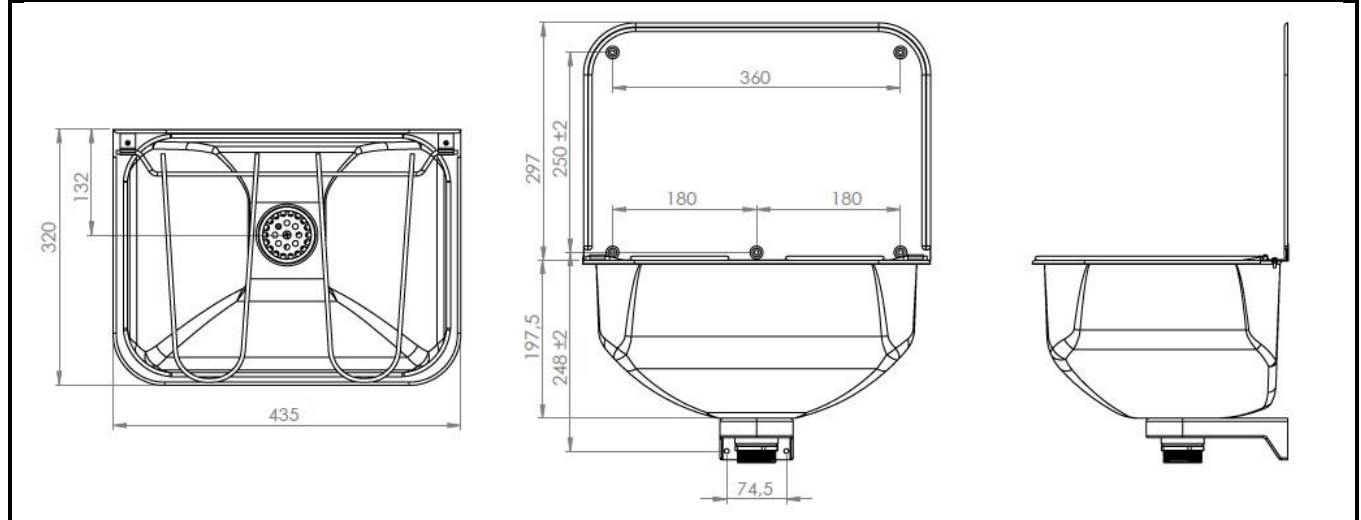

Levering omvatting / Supplied parts

Installatie / Installation

Afmetingen / Dimensions

Onderhoud :

Het RVS oppervlakte dient regelmatig schoongemaakt te worden, dit mag echter niet met agressieve of schurende schoonmaakmiddelen.