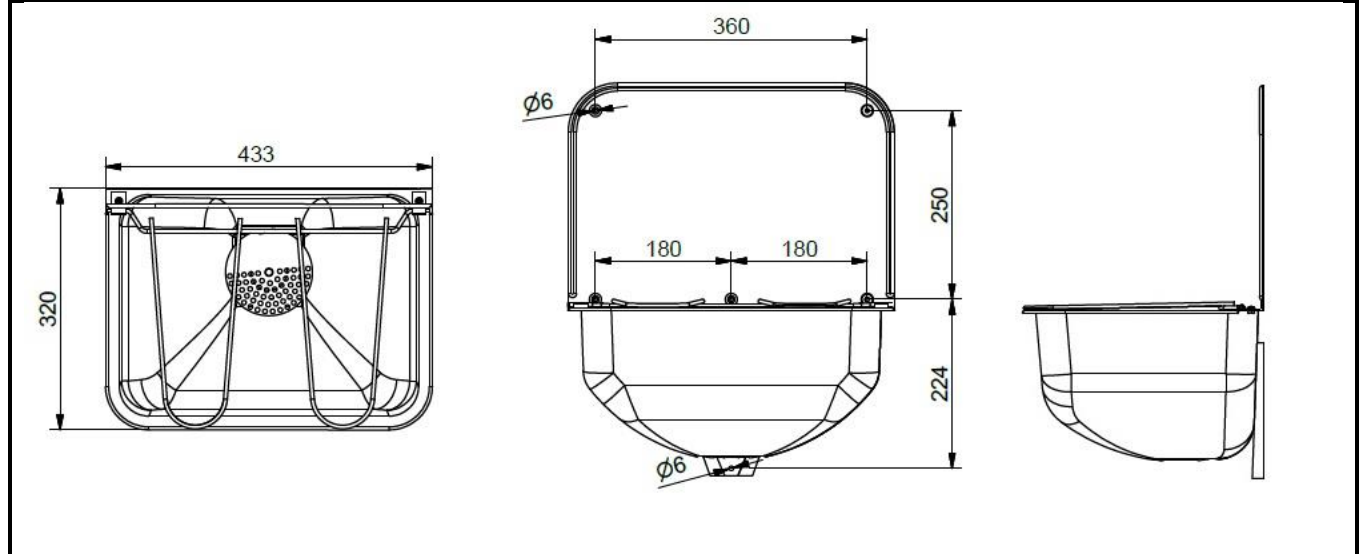

Levering omvatting / Supplied parts

Installatie / Installation

Afmetingen / Dimensions

Onderhoud :

Het RVS oppervlakte dient regelmatig schoongemaakt te worden, dit mag echter niet met agressieve of schurende schoonmaakmiddelen.