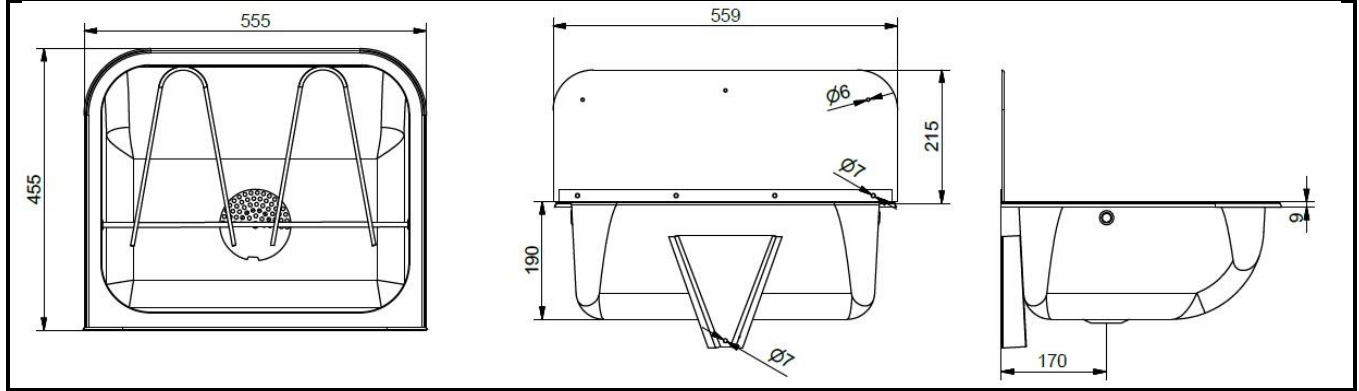

Levering omvatting / Supplied parts

Installatie / Installation

Afmetingen / Dimensions

Onderhoud :

Het RVS oppervlak dient regelmatig schoongemaakt te worden, dit mag echter niet met agressieve of schurende schoonmaakmiddelen.