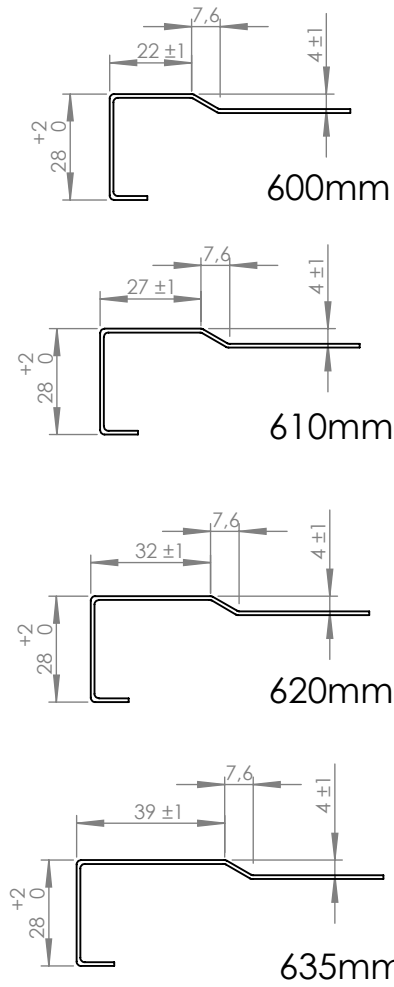

Lange zijde Kant 3 waterkering 30mm

Lange zijde Kant 3 waterkering 40mm

Korte zijde Kant 3 waterkering

Kant 7

Denna handling är vår egendom och får ej utan vårt skriftliga medgivande kopieras, förvisas eller överlämnas till obehörig person

Konstr.	Ritad JOH	Godk.	Smst. nr.	Ers.	Tolerans där ej annat angivits: ISO 2768 m	
Dat.	170516	Skala	Översiktsritning kanter anp. standard		Ritn. nr. 15572	
intra SCANDINAVIAN DESIGN						