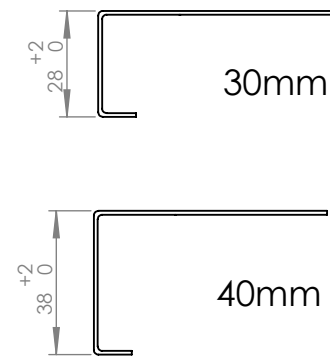

Lange zijde Kant 3 waterkering 30mm

Lange zijde Kant 3 waterkering 40mm

Korte zijde Kant 3 waterkering

Kant 7

Denna handling är vår egendom och får ej utan vårt skriftliga medgivande kopieras, förvisas eller överlämnas till obehörig person

Konstr.	Ritad JOH	Godk.	Smst. nr.	Ers.	Tolerans där ej annat angivits: ISO 2768 m	
Dat.	170516	Skala	Översiktsritning kanter anp. standard		Ritn. nr. 15572	
intra SCANDINAVIAN DESIGN						