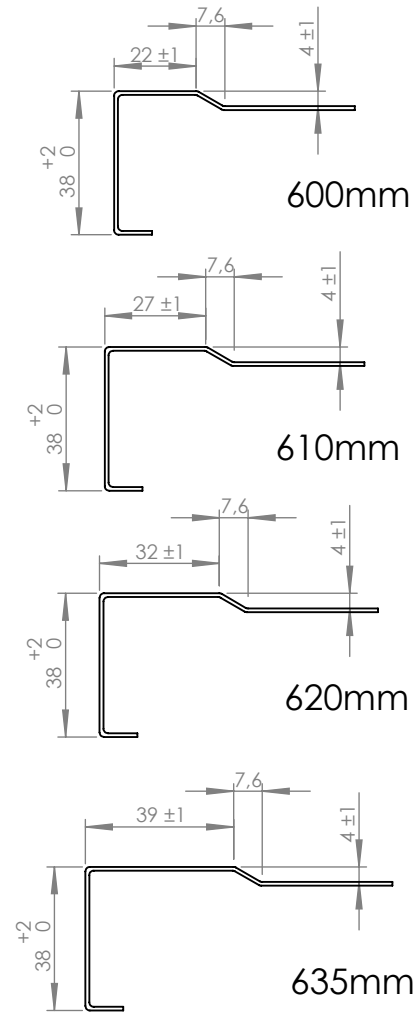

Lange zijde Kant 3 waterkering 30mm

Lange zijde Kant 3 waterkering 40mm

Korte zijde Kant 3 waterkering

Kant 7

Denna handling är vår egendom och får ej utan vårt skriftliga medgivande kopieras, förvisas eller överlämnas till obehörig person

Konstr.	Ritad JOH	Godk.	Smst. nr.	Ers.	Tolerans där ej annat angivits: ISO 2768 m	
Dat.	170516	Skala	Översiktsritning kanter anp. standard		Ritn. nr. 15572	
intra SCANDINAVIAN DESIGN						