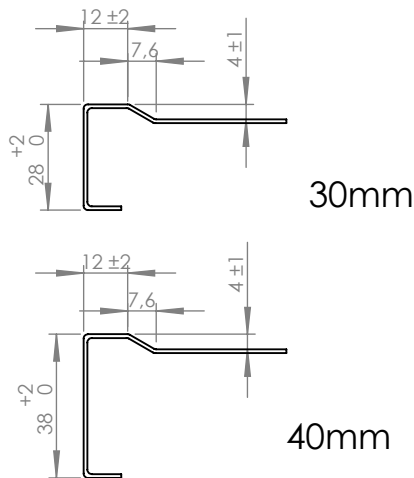

Lange zijde Kant 3 waterkering 30mm

Lange zijde Kant 3 waterkering 40mm

Korte zijde Kant 3 waterkering

Kant 7

Denna handling är vår egendom och får ej utan vårt skriftliga medgivande kopieras, förvisas eller överlämnas till obehörig person

Konstr.	Ritad JOH	Godk.	Smst. nr.	Ers.	Tolerans där ej annat angivits: ISO 2768 m	
Dat.	170516	Skala	Översiktsritning kanter anp. standard		Ritn. nr. 15572	
intra SCANDINAVIAN DESIGN						